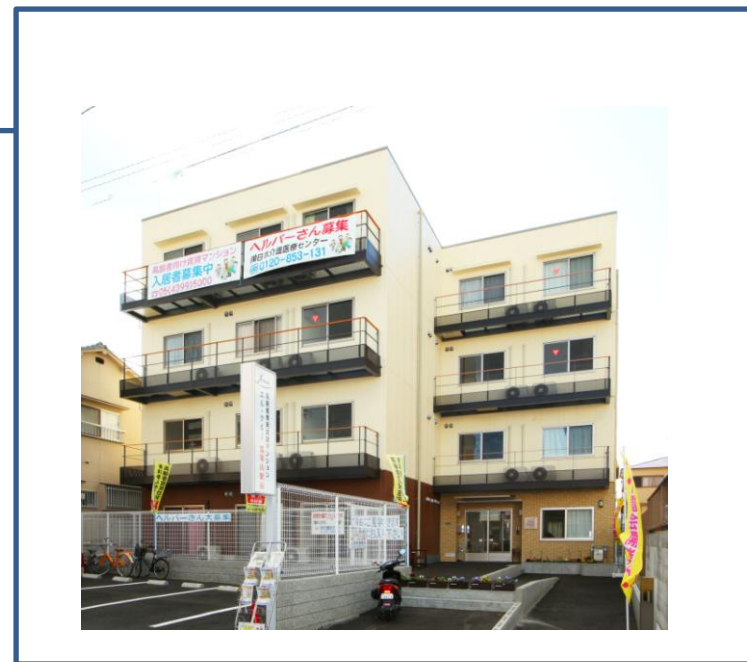

サービス付き
高齢者向け住宅

トラヤ

入居受付中

スタッフ募集中

約18.30
m²

家賃	60,000円
共益費	10,000円
生活管理費	21,000円
食費	38,000円

コンパクトな居住空間です！

屋上には太陽光発電システムを設置したエコロジーな住宅です！！